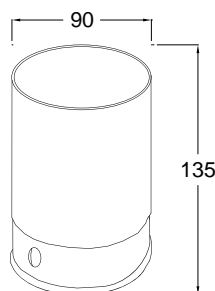

LED Inground Uplight - IP67

- ตัวโคมทำด้วย Die Cast Aluminium ฟันตีฝุ่นอบแห้ง
- กระจกฝ้าทนความร้อน Frosted Toughened Glass
- Silicone rubber gasket, ครอบปกป้องพื้น Polypropylene

- LED 3W 700mA, IP67
- Input voltage: 220VAC to driver

LUMITRON

ITUL - 53

รุ่นกระจกนูน

ITUL - 54

รุ่นกระจกเรียบ

ITUL - 55

LED

* รายละเอียดทางเทคนิคอาจเปลี่ยนแปลงได้โดยไม่ต้องแจ้งให้ทราบล่วงหน้า