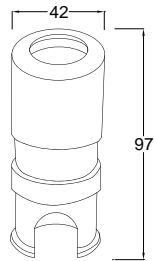

ITUL - 53

รุ่นกระจกนูน