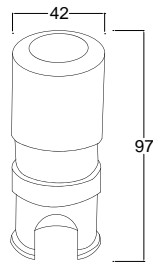

LED Inground Uplight - IP67

- ตัวโคมทำด้วย Die Cast Aluminium ฟันตีฝุ่นอบแห้ง
- กระจกฝ้าทนความร้อน Frosted Toughened Glass
- Silicone rubber gasket, ครอบปกป้องพื้น Polypropylene

- LED 3W 700mA, IP67
- Input voltage: 220VAC to driver

LUMITRON

ITUL - 53

รุ่นกระจกนูน

ITUL - 54

รุ่นกระจกเรียบ

ITUL - 55

LED

* รายละเอียดทางเทคนิคอาจเปลี่ยนแปลงได้โดยไม่ต้องแจ้งให้ทราบล่วงหน้า